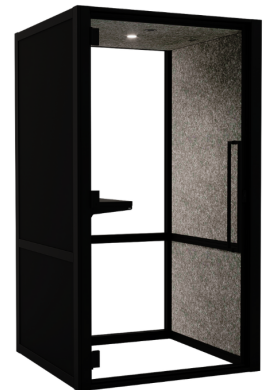

Specificaties

Digitale meetings zijn een vast onderdeel geworden van de werkdag. Met de BOW One voeg je eenvoudig een ruimte toe aan je kantoor om zonder afleiding en in privacy gesprekken te voeren.

kleur buitenpaneel

Zwart
U12000

Wit
RAL9010

kleur staal

Zwart
RAL9005

Wit
RAL9010

kleur vilt

Antraciet
Kleur: 50

buitenmaat in cm

B 128 D 128 H 249

binnenmaat in cm

B 116 D 116 H 224

Specs

Montagetijd 60 minuten

Aantal personen 1

Verlichting 8W 2700K

Geluidsreductie 33 DB

CO2-gestuurd ventilatiesysteem

Aansluitingen 2x 230 V en 2x USB

Voorzien van motion sensor

Zelfvoorzienend d.m.v. 1 stekker