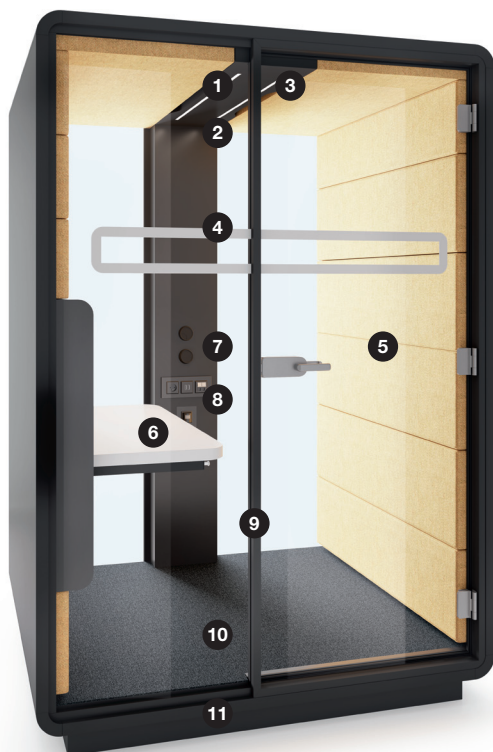

HUSHWORK IS DE IDEALE PLEK VOOR:

Werk waarbij u zich moet concentreren

Videoconferenties

Zittend en staand werken

B. 1600 mm
H. 2300 mm
D. 1200 mm

Bureau:
B. 960 mm
D. 530 mm

- 1 Dimbare led verlichting
- 2 Optie voor toevoeging van een Bluetooth-luidspreker
- 3 Ventilatiesysteem geactiveerd door aanwezigheidssensor
- 4 Deurmarkering
- 5 Deur van gehard akoestisch glas
- 6 Handmatig in hoogte verstelbaar bureau met een bereik van 670-1250 mm
- 7 Onafhankelijke handmatige draaiknoppen voor de verlichting en ventilator
- 8 Stroommodule (Stroom + USB + RJ45)
- 9 Deur in aluminium kozijn met akoestische afdichting
- 10 Stelvoeten
- 11 Verplaatsbaar zonder demontage

WAAROM IS DE HUSHWORK EEN UNIEKE KANTOOROPLOSSING?

MOBILITEIT

U kunt de cabine gemakkelijk verplaatsen zonder deze te demonteren.

AKOESTIEK

De stoffering en het dubbele glas van de deur met akoestische folie absorberen doeltreffend het geluid.

ERGONOMIE

Het nieuwe bureau is gebaseerd op het gepatenteerde handmatig in hoogte verstelbare systeem waardoor een afwisseling tussen zitten en staan tijdens het werken mogelijk is. Het bureau is gemakkelijk in hoogte te verstellen waardoor er bijna geen werkonderbreking zal plaatsvinden.

AFMETINGEN

Neemt slechts 2 m² in beslag, waardoor de HushWork gemakkelijk in nagenoeg elke kantoorruimte kan worden geplaatst.

OOK VERKRIJGBAAR MET
EEN **KLASSIEK BUREAU**,

DAT NIET IN HOOGTE VERSTELBAAR IS.