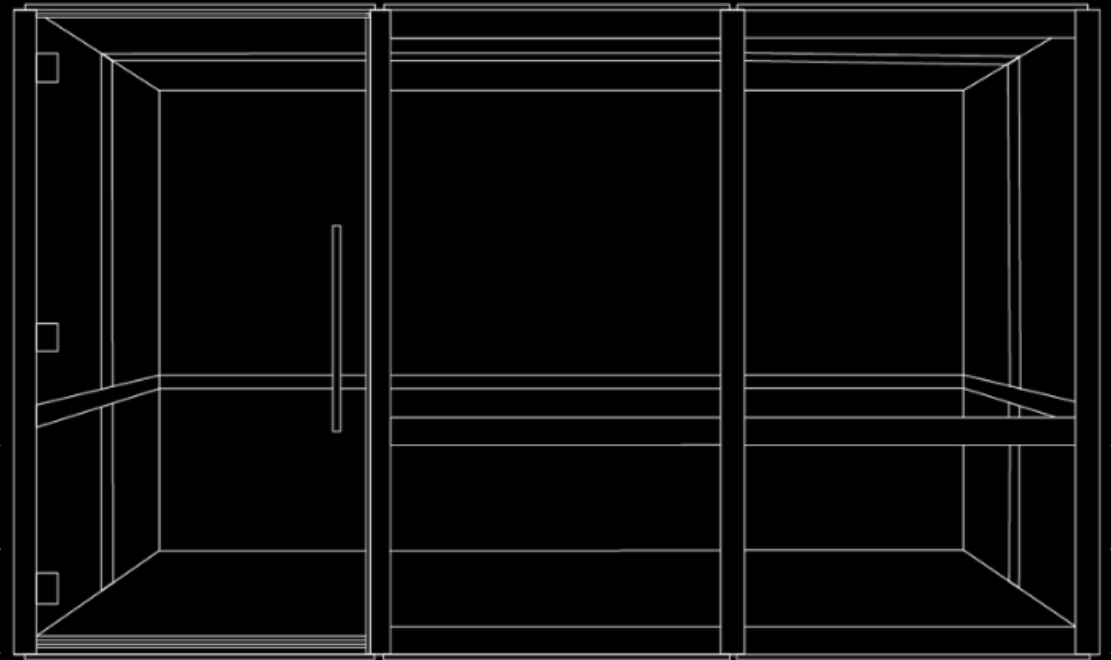

Productsheet

BOW Six

Duurzaam

Modulair

Voorraad en
sympathieke prijzen

Specificaties

Voorkom geluidsoverlast door vergaderingen. Voeg zonder constructieve aanpassingen een vergaderruimte toe aan je kantoor. De BOW Six is geschikt voor maximaal zes personen.

buitenmaat in cm

B 368 D 248 H 249

binnenmaat in cm

B 356 D 248 H 224

Specs

Montagetijd 150 minuten

Aantal personen 6

Verlichting 8W 2700K