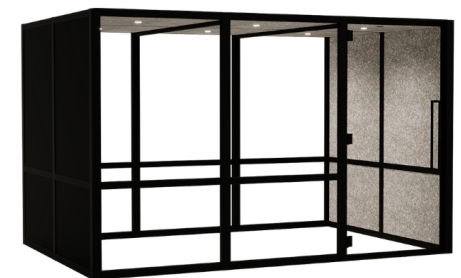

Specificaties

Voorkom geluidsoverlast door vergaderingen. Voeg zonder constructieve aanpassingen een vergaderruimte toe aan je kantoor. De BOW Six is geschikt voor maximaal zes personen.

kleur buitenpaneel

Zwart
U12000

Wit
RAL9010

kleur staal

Zwart
RAL9005

Wit
RAL9010

kleur vilt

Antraciet
Kleur: 50

buitenmaat in cm

B 368 D 248 H 249

binnenmaat in cm

B 356 D 248 H 224

Specs

Montagetijd 150 minuten

Aantal personen 6

Verlichting 8W 2700K

Geluidsreductie 33 DB

CO2-gestuurd ventilatiesysteem

Aansluitingen 3x 230 V en 2x USB

Voorzien van motion sensor

Zelfvoorzienend d.m.v. 1 stekker